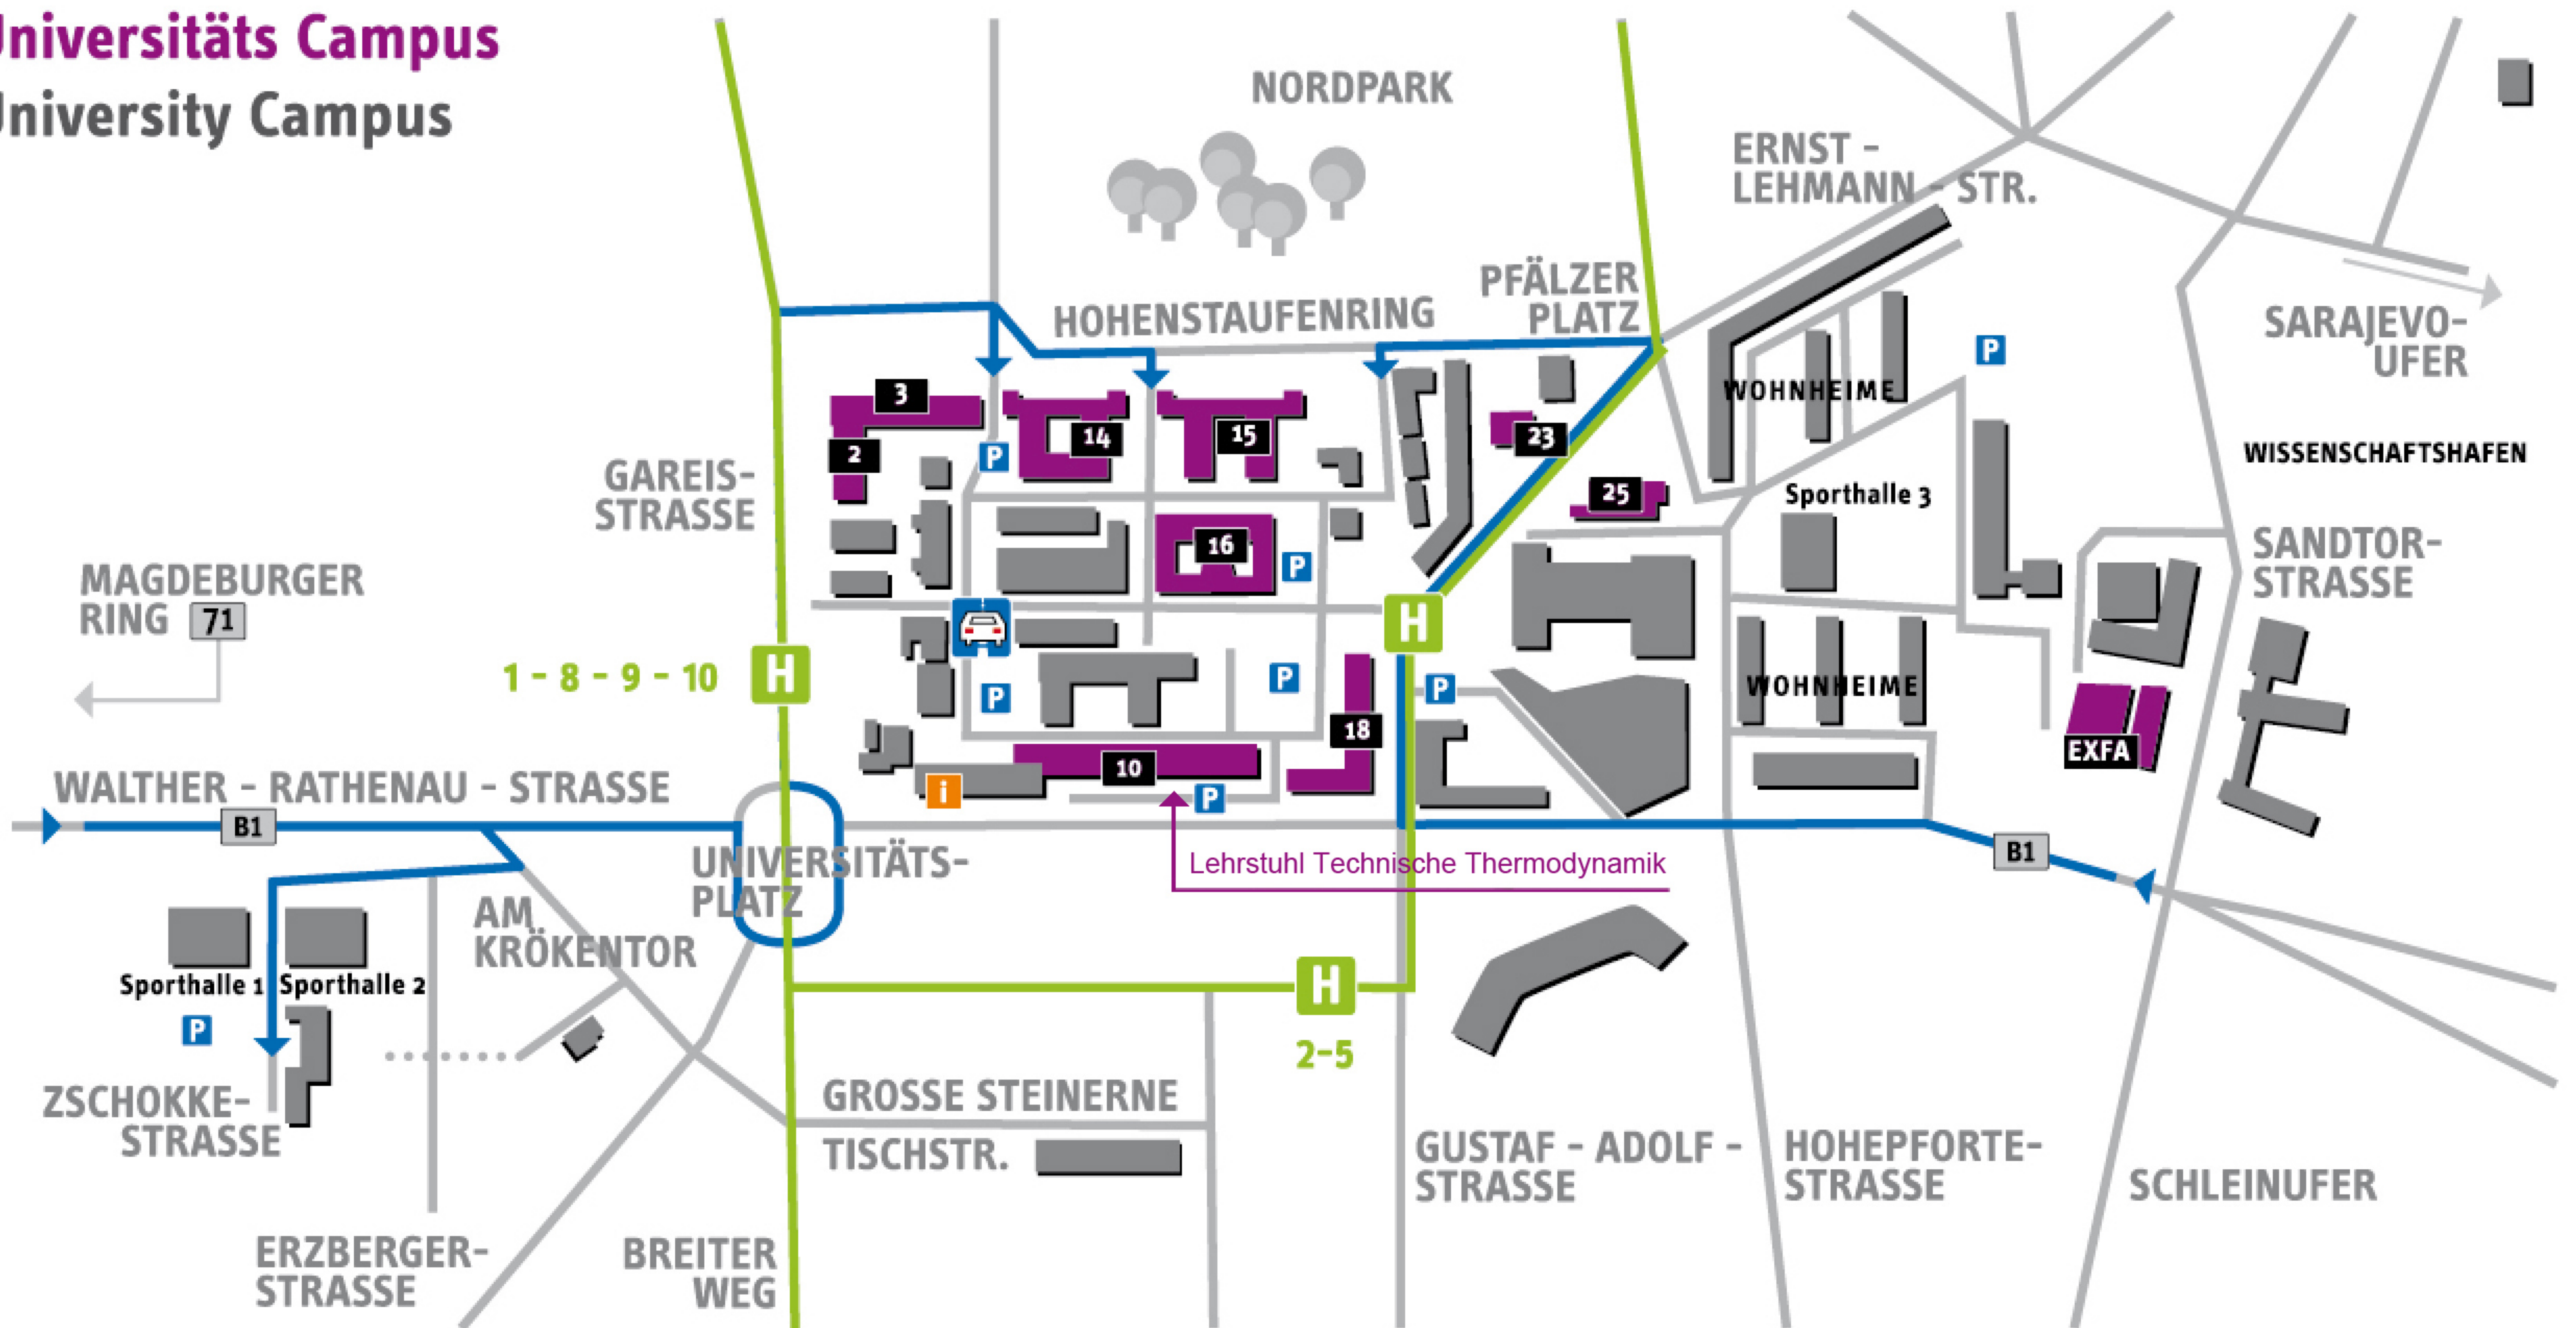

# Universitäts Campus University Campus

 Anfahrt und Einfahrt zum Uni-Gelände

 Als Ziel für die Otto-von-Guericke-Universität »Falkenbergstraße« eingeben.

 Parkmöglichkeiten

 Straßenbahn

 UNI-Information

bei Parkproblemen  
Tel. 0391 67-12214

**Gebäude/Buildings** Fakultät für Verfahrens- und Systemtechnik .....

**3 10 14 15 16 18 23 25 EXFA**